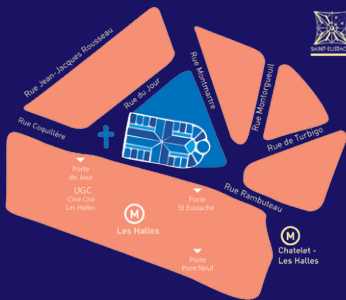

FESTIVAL 36H

EGLISE SAINT-EUSTACHE

20+21
JUN
2019

ENTRÉE LIBRE
© LES HALLES - PARIS

LÉONIE PERNET • MAESTRO • PETIT FANTÔME DJ SET
WINTER FAMILY • GUNWOOD • MARC MÉLIA
KYRIE KRISTMANSON + SPECIAL GUEST JEANNE ADDED
KLAUS JOHANN GROBE • HUBERT VIEL • REFUGE
GRAND ORGUE • THOMAS OSPITAL ET BAPTISTE LAGRAVE
DEBORAH BIVER • ANNE CHRISTINE • CHANTEURS DE SAINT EUSTACHE
CONSERVATOIRE MOZART • AMANDINE AND BITTER SWEET ALMONDS

FESTIVAL 36H

EGLISE SAINT-EUSTACHE

20-21 JUIN 2019

VENDREDI 21 JUIN

8H	SCENE OUVERTE
10H	DEBORAH BIVER
11H30	AMANDINE AND BITTER SWEET ALMONDS
12H30	MESSE
13H	ANNE CHRISTINE
13H45	CONSERVATOIRE MOZART
17H	REFUGE
18H	MESSE
19H	HUBERT VIEL
20H	GUNWOOD
21H	THOMAS OSPITAL (GRAND ORGUE) X BAPTISTE LAGRAVE

NÉ IL Y A 13 ANS—SUR UNE IDÉE DU CURÉ—LE FESTIVAL EST UN PROJET PORTÉ PAR LA COMMUNAUTÉ PAROISSIALE DE SAINT EUSTACHE.

FOLK, ROCK, ELECTRO, MUSIQUE SACRÉE : PENDANT 36 HEURES RIFFS ET SAMPLES CÔTOIENT CHOEURS ET ORGUE, DANS L'ÉGLISE DE LULLY, RAMEAU, MOZART, PIERRE HENRY, CAMILLE, PATTI SMITH, KEITH HARING...